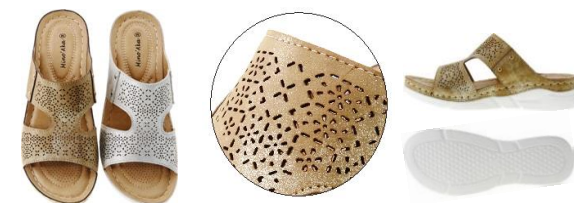

AL-11810
手縫いウェッジサンダル

底材：ウレタン
梱包：1足箱入り

LADIES'	■12足入/ケース			
	S	M	L	LL
GOLD	2	2	2	2
SILVER	2	2	2	2